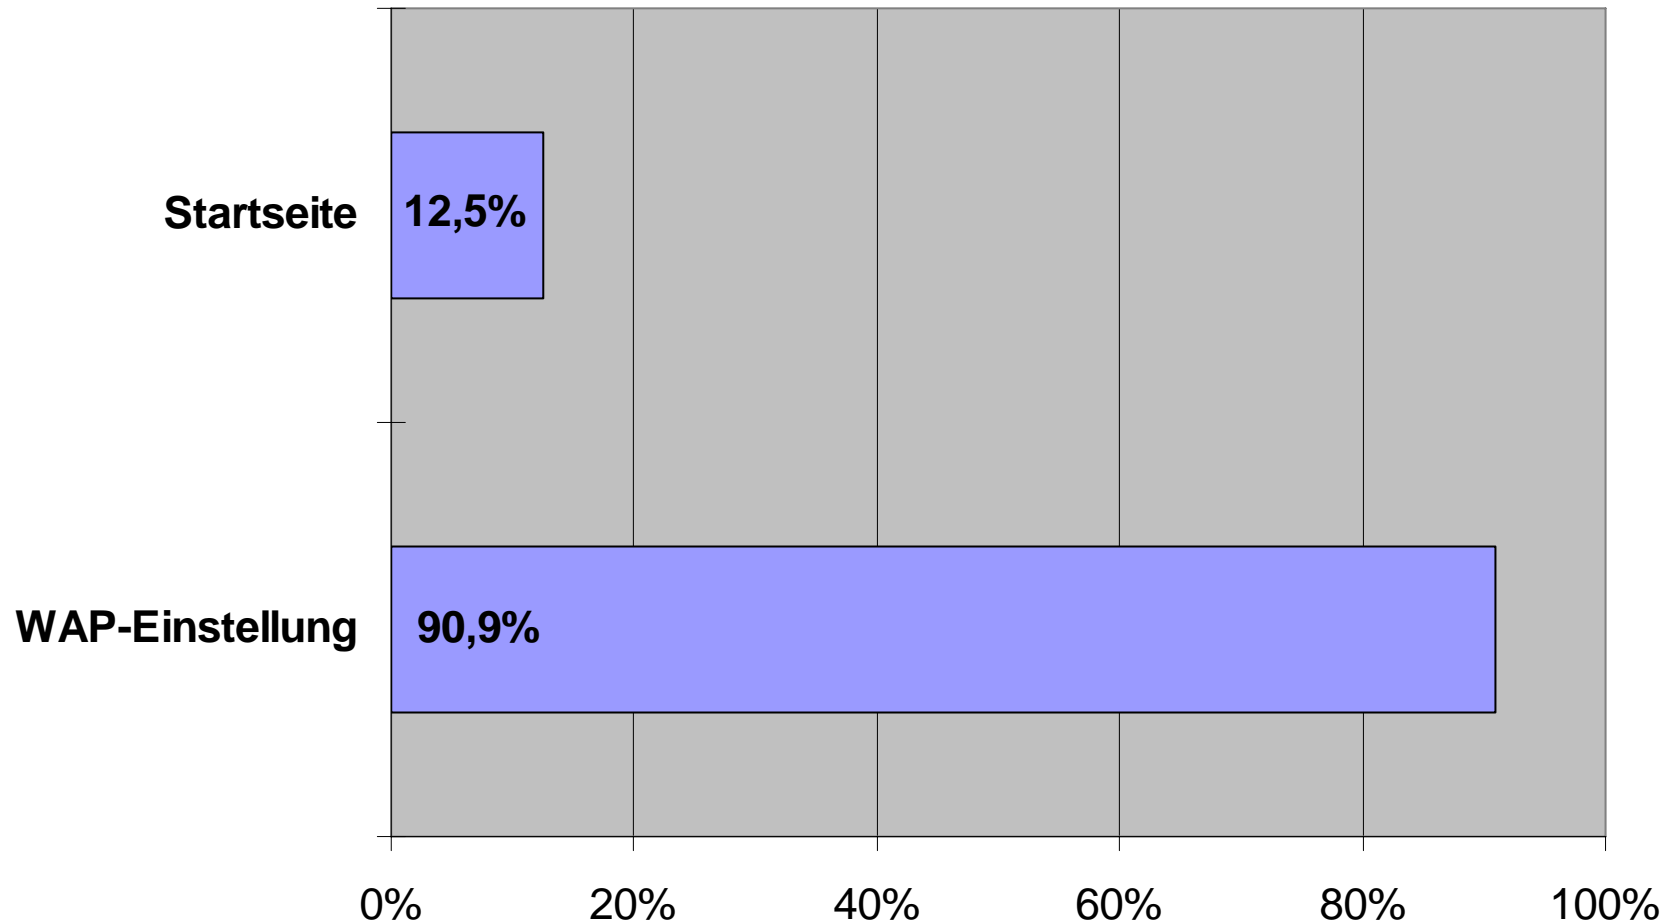

Erkenntnis

Bei hoher visueller Ablenkung wird Hilfe oben rechts nicht gefunden.

Ergebnisse: WAP-Seite

Erfolgsquote:

- Text-Link: 5 von 5
- ?-Symbol: 5 von 6

Erfolgsquote

Ergebnisse: WAP-Seite

Bearbeitungsdauer: