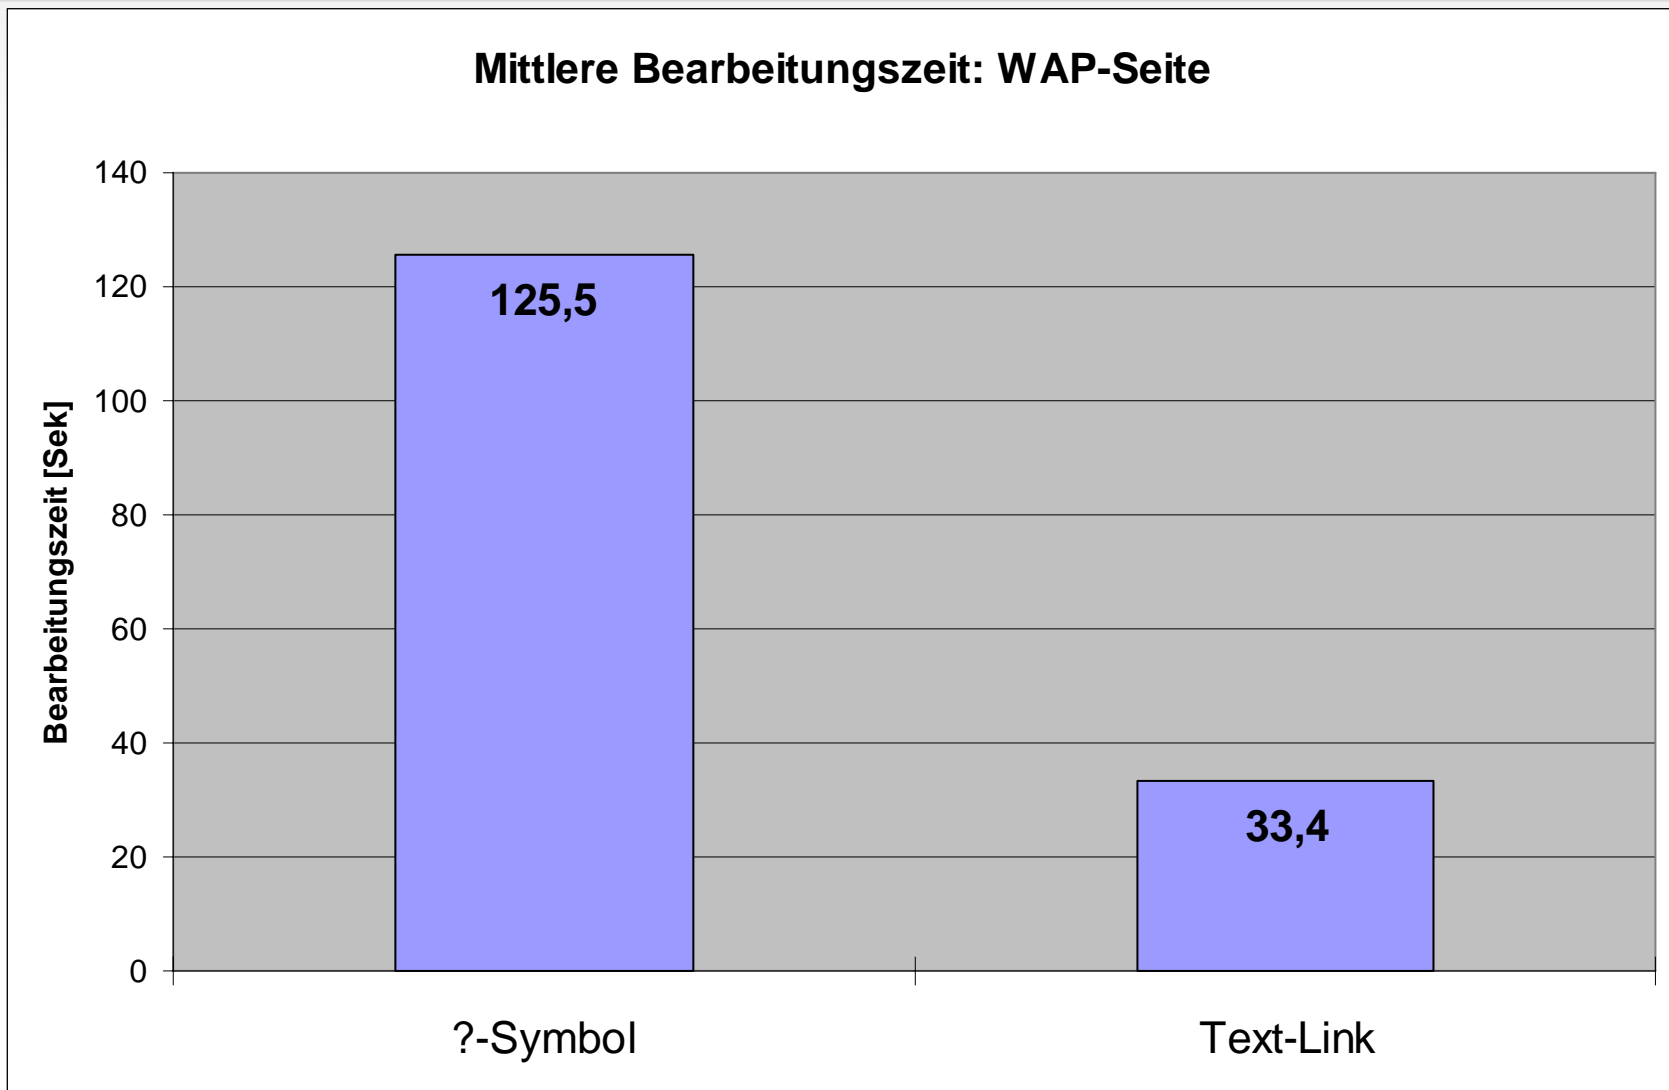

Methodik: Messdaten

- Erfolgsquote
- Fehleranzahl
- Bearbeitungsdauer
- Aggregierte Blickrichtungsdaten
- Antworten aus der Nachbefragung

Ergebnisse

Ergebnisse: Startseite

7 von 8 erfolglos nach 5 Minuten

Erkenntnis

Bei hoher visueller Ablenkung wird Hilfe oben rechts nicht gefunden.

Ergebnisse: WAP-Seite

Erfolgsquote:

- Text-Link: 5 von 5
- ?-Symbol: 5 von 6

Erfolgsquote

Ergebnisse: WAP-Seite

Bearbeitungsdauer:

Ergebnisse: Blickrichtung

Wo wird der Link zur Hilfe gesucht?

Heatmap 1

- Startseite mit Text-Link
- erste 10 Sekunden (4 Teiln.)
- relative Blickdauer

Ergebnisse: Blickrichtung

Wo wird der Link zur Hilfe gesucht?