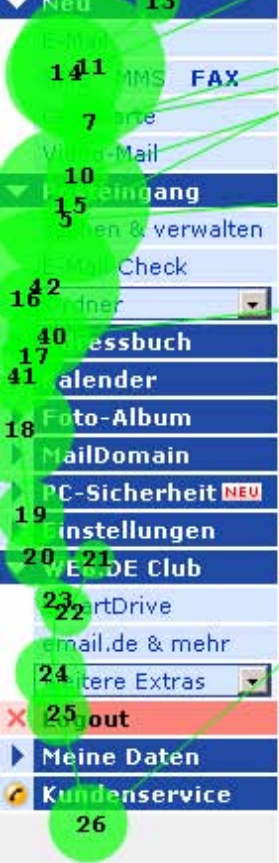

Einstellungen

Nachrichten Ordner Sicherheit Zugang Eingang Club

POP3 IMAP WAP

Adresse für den WAP-Abruf:

http://wap.freemail.de

Impressum - WEB.DE GmbH - Presse - Werbung - Jobs

- Startseite
- Neu 13
- 141 MMS FAX
- 7 Karte
- Web-Mail
- 10 Eingang
- 15 Einrichten & verwalten
- 12 Mail-Check
- 16 Ordner
- 40 Adressbuch
- 17 Kalender
- 18 Foto-Album
- MailDomain
- 19 PC-Sicherheit NEU
- 20 Einstellungen
- 21 WEB.DE Club
- 22 MyDrive
- email.de & mehr
- 24 Weitere Extras
- 25 Logout
- Meine Daten
- Kundenservice 26