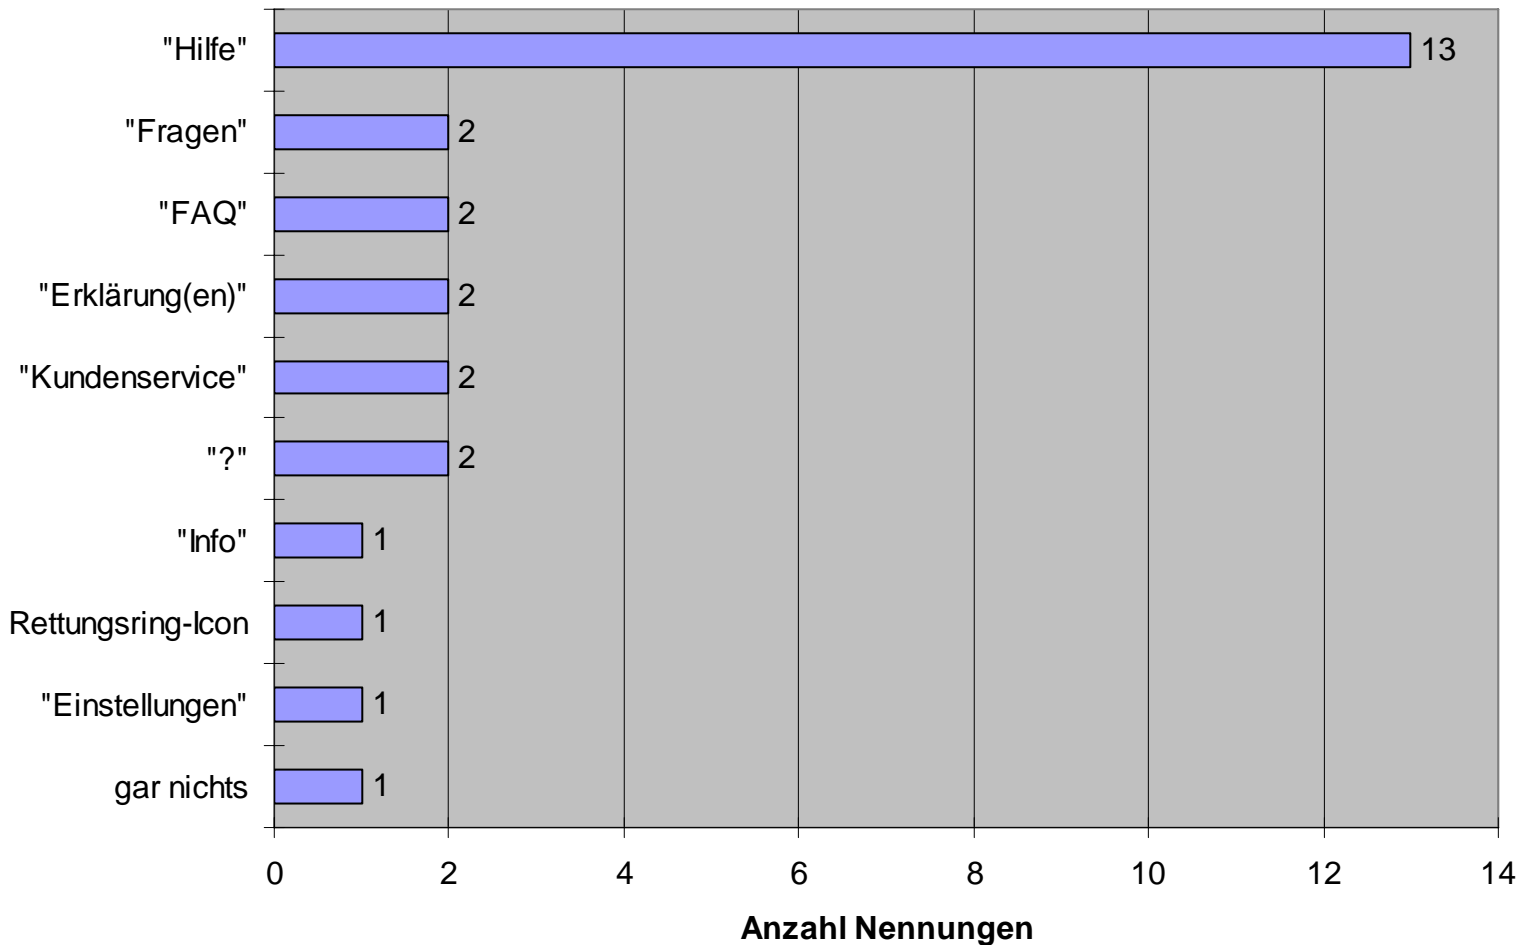

Such-Konzepte